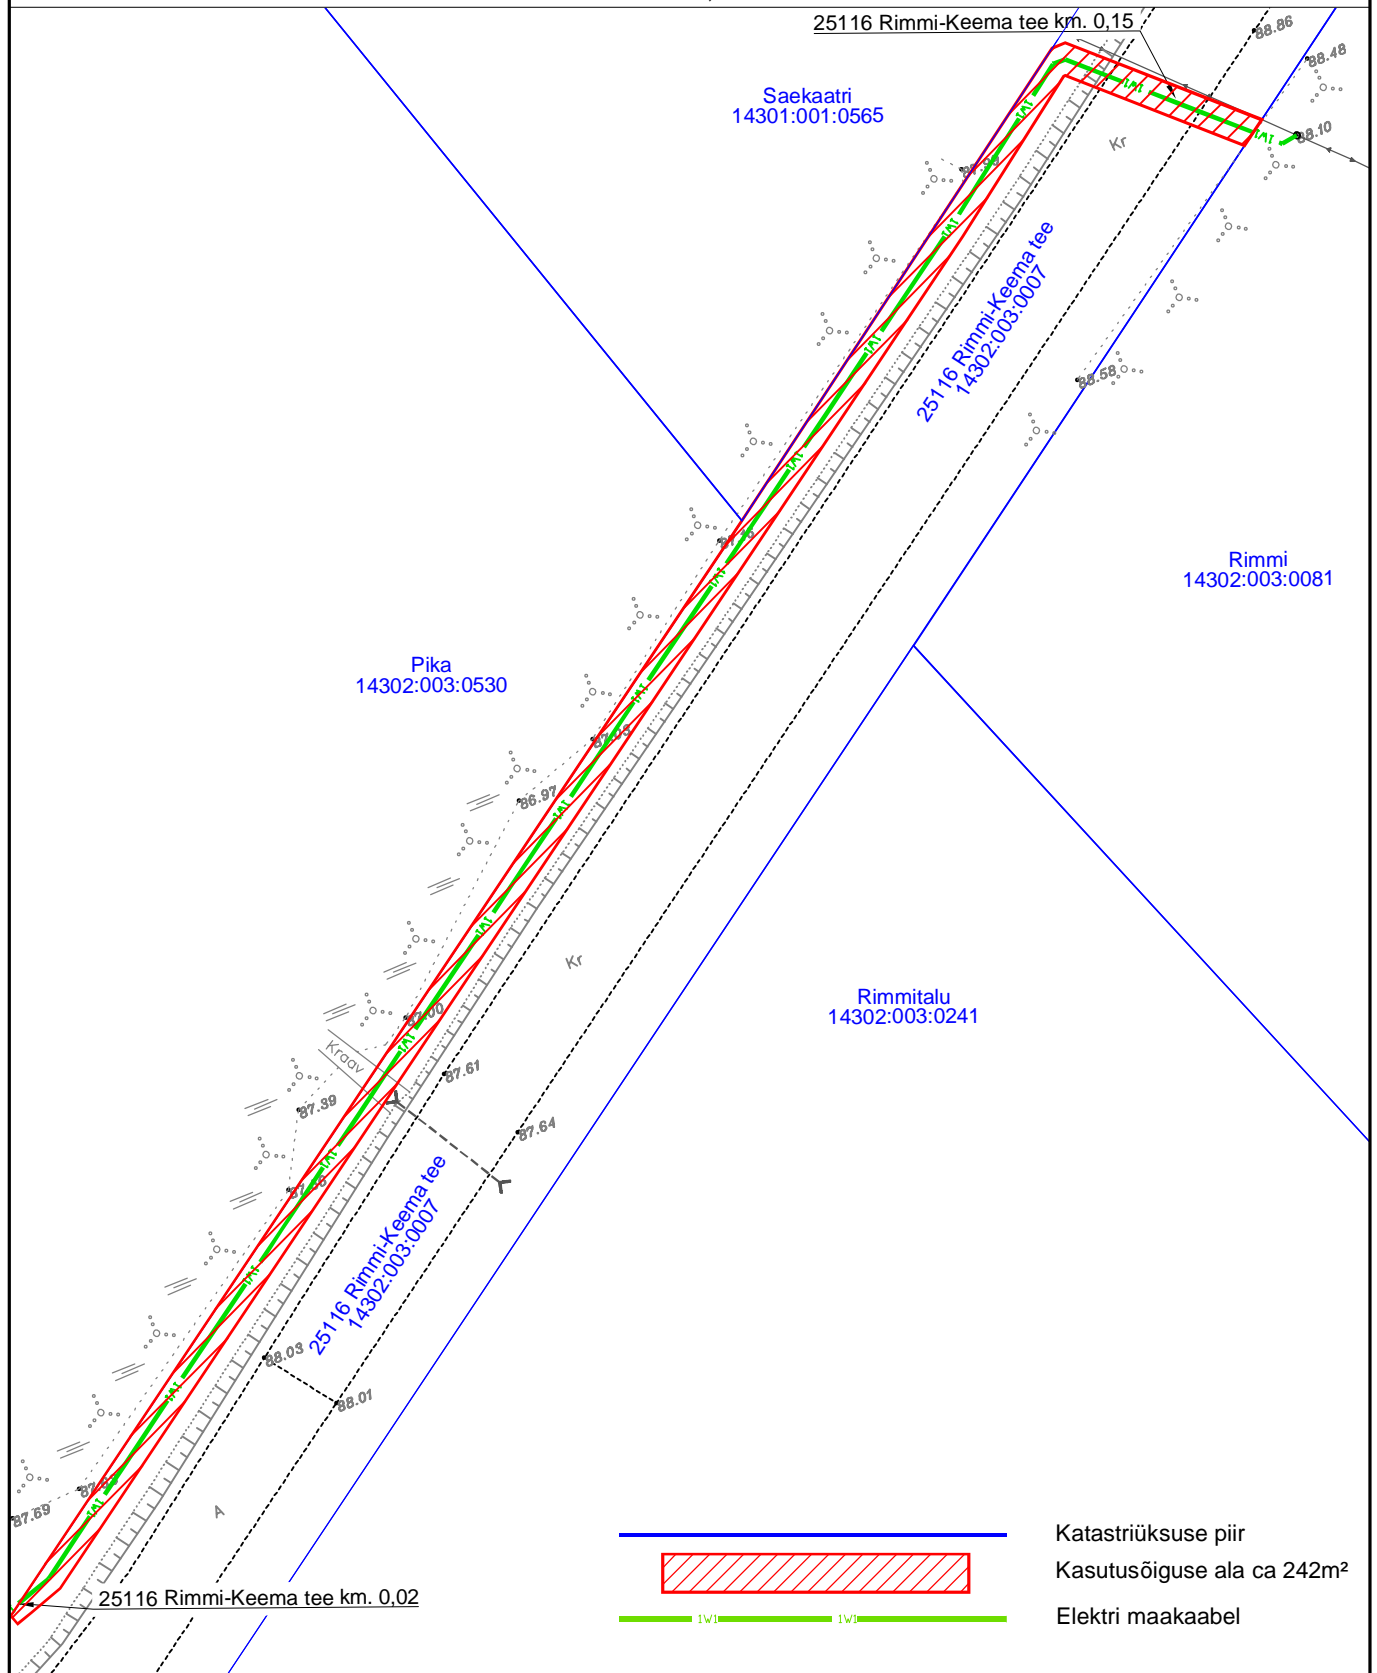

ISIKLIKU KASUTUSÕIGUSE ALA PLAAN

25116 Rimmi-Keema tee

14302:003:0007

Reg. osa: 7476050

PARI ID: 190058

M1:500; A4

Projekt				Tellija			
Essu kinnistu elektriliitumine, Rimmi küla, Antsla vald, Võrumaa				Elektrilevi OÜ			
 <b>LEONHARD WEISS</b> E-post estonia@leonhard-weiss.com Telefon +372 601 2285 Registrikood 12083348	Joonis			Joonise nr			
	Isikliku kasutusõiguse seadmise plaan			LC0567-1			
	Projekteeris	A.Erik		53 090 199	Möötkava	M 1:500	
	Kontrollis	A.Erik		53 090 199	Staadium	Tööprojekt	
				Keel	Leht	Lehti	
				EST	1	1	